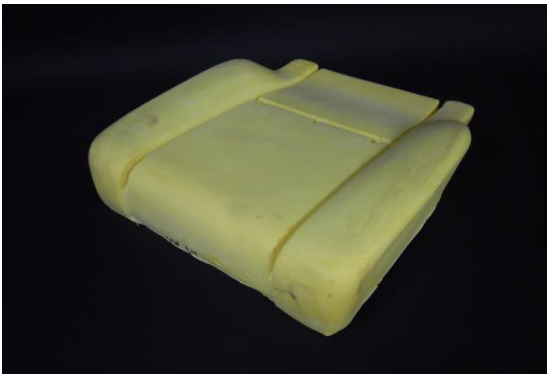

Diverse zitschuimdelen, staat uw schuimdeel er niet tussen dan kunt u altijd navraag doen!

Opel Movano 2000 t/m 2010

Opel Vivaro zitschuim 2001 t/m 2014

VW T4

VW T5 & T5 GP

VW LT

MB Vito BJ 1997 t/m 2003

Scania 4 Serie (5-serie is inmiddels leverbaar)

Daf XF zitschuim oud en nieuw model t/m

MB Sprinter / VW Crafter 2006 t/m

VW T5 Zitschuim met bekledingshoes.

Let op:

JT Autobekleding & Stoffering levert zitschotels, zitschuim en bekleding ook voor eigen montage.