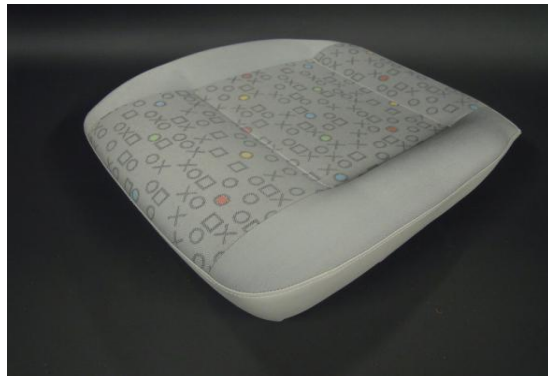

VW T5 Zitschuim met bekledingshoes.

Let op:

JT Autobekleding & Stoffering levert zitschotels, zitschuim en bekleding ook voor eigen montage.

Voor prijzen neemt u contact op via ons contact formulier!